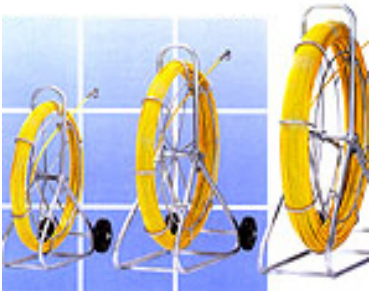

Bezeichnung	Art.-Nr.
PPP Montageband Rolle à 25m	11.900.010

Bezeichnung	Art.-Nr.
Befestigungsklammer (Python)	11.900.011

Bezeichnung	Art.-Nr.
Python-Einzug-Strumpf 50-60mm Weitere Grössen auf Anfrage!	11.900.060
Python-Einzug-Strumpf 60-70mm	11.900.062

Technische-, Sortiments-, Preisänderungen und Irrtum vorbehalten. Es gelten unsere AGB's einzusehen auf unserer Webseite.

03. Werkzeuge / Ersatzteile / Python-Zubehör

Python-Einzug-Strumpf 70-90mm

11.900.063