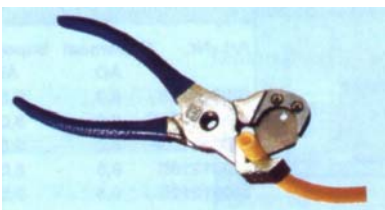

Bezeichnung	Art.-Nr.
90°-Nippel CNS 6mm, Sirup ein/aus (94-178-07)	11.900.034
90°-Nippel Pl. 6mm, Gas aus (94-178-02)	11.900.035
90°-Nippel CNS 10mm, Sirup ein/aus (94-178-18)	11.900.036
Nippel CNS 10mm, Sirup ein/aus (94-178-19)	11.900.037
T-Nippel Pl. 6mm, Gas mit Sperrventil (94-178-17)	11.900.038
90°-Nippel Pl. 6mm, Gas ein mit Sperrvent. (94-178	11.900.039
Wand - Montageplatte 3er / 2212100	11.900.040
Wand - Montageplatte 2er / 2210900	11.900.041
90°-Nippel Pl. 10mm, Sirup ein/aus (94-178-01)	11.900.048
JG-Adapter Pl. 8mm, Gas (SUK-0014)	11.900.049
JG-Adapter Pl. 10mm, Gas (94-178-??)	11.900.050

Bezeichnung	Art.-Nr.
Oetiker Klemmzange	11.Oetik.1098
Oetiker Klemmzange mit Seitenschneide	11.Oetik.1099i

Bezeichnung	Art.-Nr.
Oetiker Klemme 007.0-505R 1 Ohr	11.Oetik.07.0
Oetiker Klemme 008.7-505R 1 Ohr	11.Oetik.08.7
Oetiker Klemme 010.5-505R 1 Ohr	11.Oetik.10.5
Oetiker Klemme 011.3-505R 1 Ohr	11.Oetik.11.3
Oetiker Klemme 012.3-706R 1 Ohr	11.Oetik.12.3
Oetiker Klemme 013.3-706R 1 Ohr	11.Oetik.13.3
Oetiker Klemme 013.8-706R 1 Ohr	11.Oetik.13.8
Oetiker Klemme 014.5-706R 1 Ohr	11.Oetik.14.5

Weitere Grössen siehe Preisliste oder auf Anfrage!

Bezeichnung	Art.-Nr.
Rohrschere (4-12mm), Kunststoff schwarz	11.900.001
Ersatzklinge zu Rohrschere (4-12mm)	11.900.006

Bezeichnung	Art.-Nr.
Rohrschere (4-28mm), Stahl	11.900.002
Ersatzklinge zu Rohrschere (4-28mm)	11.900.003
Ersatzklinge zu Rohrschere (4-22mm)	11.900.007
Rohrschere (4-22mm), Stahl	11.900.009