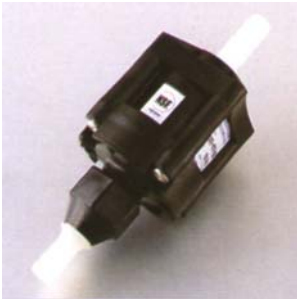

Bezeichnung

Art.-Nr.

Python-Einzug-Gerät 50m, o. Rollen

11.900.061

Weitere Grössen auf Anfrage!

Bezeichnung

Art.-Nr.

Hahnfett Klüber Tube (40g)

11.901.001

Bezeichnung

Art.-Nr.

Gelenkhakenschlüssel 60-90mm CNS

11.905.002

Bezeichnung	Art.-Nr.
Wasser-Druckminderer 2.1bar / 18306906	11.900.044
Wasser-Druckminderer 3.4bar / 18305906	11.900.045

Bezeichnung	Art.-Nr.
Fassstopper mechanisch mit Kugel	11.900.043
Fob Stop SF08-070 1/2"	11.900.046