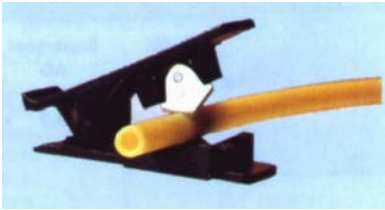

Bezeichnung	Art.-Nr.
Rohrschere (4-12mm), Kunststoff schwarz	11.900.001
Ersatzklinge zu Rohrschere (4-12mm)	11.900.006