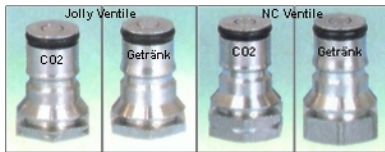

Bezeichnung	Art.-Nr.
Jolly Ventil CO2	06.900.001
Jolly Ventil Getränk	06.900.002
NC Ventil CO2	06.900.003
NC Ventil Getränk	06.900.004
Ventil CC 2-Nocken CO2	06.900.065
Ventil CC 3-Nocken Getränk	06.900.066