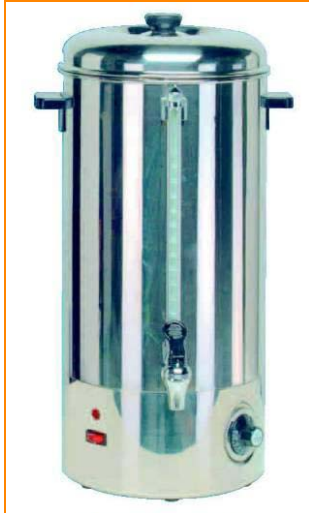

PREISLISTE BOOWÄLDLER - GLÜEHWY

Sämtliche Preise verstehen sich in CHF inkl. MWST, exkl. Transport und Verpackung.

BOOWÄLDLER-GLÜEHWY

Artikel	Art. Nr.	Preis
Boowäldler - Glühwy Einweg-Flasche 1L	21.100.001	7.00
Boowäldler - Glühwy 6 Einweg-Flasche 1L	21.100.002	42.00
Boowäldler - Glühwy Einweg-Kanister 10Ltr.	21.100.005	65.00
Produktebeschreibung: Nur erwärmen (ca. 50°C) & das fixfertige Getränk mit 100% Weinanteil geniessen!		

GLÜEHWY-HEISSGETRÄNKBECHER

Artikel	Art. Nr.	Preis
Heissgetränke-Trinkbecher 2dl geeicht, D = 80 mm, Stange à 25 Stk.	04.900.712	4.50
Heissgetränke-Trinkbecher 2dl geeicht, D = 80 mm, Karton à 1'000 Stk.	04.900.711	131.00

GLÜHWEIN- UND HEISSWASSERKESSEL

Artikel	Art. Nr.	Preis
Miete Glühwein-/Heisswasserkessel 1 - 5 Tage	21.100.095	20.00
Miete ab 6 Tage und länger		auf Anfrage
Glühwein- und Heisswasserkessel, 10L	RI.317-2010	179.00
Glühwein- und Heisswasserkessel, 19L	RI.317-2000	250.00
Produktebeschreibung: Geeignet für kleinere Mengen oder geringe Stundenleistung U: 240V I: 10A P: 2.4kW Anschluss: Stecker Typ 13		