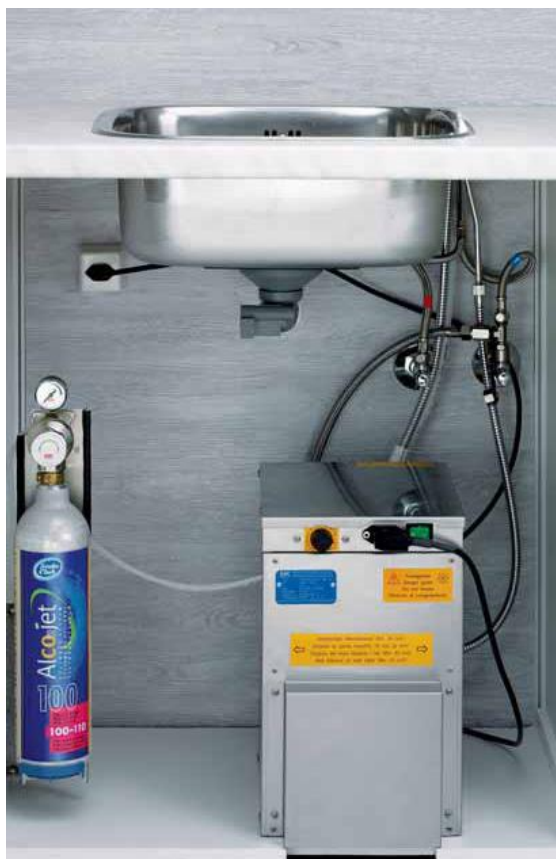

Aquell Home 110

Die perfekte
Zusammenführung von
Form und Funktion

Eigenschaften

- Einheit für die Produktion von stillem Wasser gekühlt & Soda Wasser gekühlt.
- Trockenkühl - Karbonator für den Einbau unter den Tisch, Theke, Buffet

Ideale Lösung für jeden Privathaushalt

HINWEIS:
Eine Ausschankeinheit wird benötigt

In jedem Aquell Gerät ist die KULF - Filtertechnologie integriert.

Daten

Art. Nr.:	04.201.012
Kühlleistung:	370 Watt
Temperatur:	Regulierbar mittels Thermostat am Gerät
Wasser Kühlleistung pro h:	17 l
Δt :	10 °C
Idealer Betriebsdruck:	3 bar
Maximaler Betriebsdruck:	5 bar
Anschlussspannung:	230 V / 50 Hz
Gewicht:	25.3 kg
Abmessungen h x b x t:	402 x 249 x 398 mm