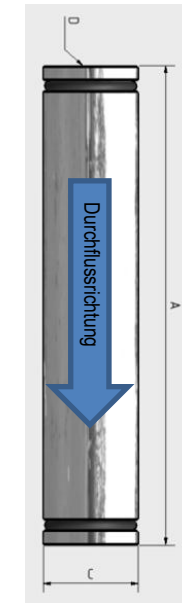

Gesamtübersicht Filtergrößen

Typ 1

Typ 2

Typ 3

Modell	Artikel Nr.	Typ	A	B	C	D	Laufzeit in Zeit	Laufzeit in Liter	Gewicht
Badfilter (DF)	04.400.40	2	105 mm	90 mm	34 mm	1/2"	2 Jahre	10'000 - 100'000 ltr.	450 g
Duschfilter (DF)	04.400.400	2	177 mm	167 mm	34 mm	1/2"	2 Jahre	10'000 - 100'000 ltr.	650 g
Trinkwasserfilter (TWF)	04.400.401	1	190 mm	163 mm	34 mm	3/8"	2 Jahre	10'000 - 100'000 ltr.	680 g
Trinkwasserfilter (EFH)	04.400.402	3	303 mm	-	60 mm	1"	2 Jahre / Analyse	100'000 - 500'000 ltr.	2.8 kg
Trinkwasserfilter (MFH)	04.400.403	3	353 mm	-	76 mm	1"	2 Jahre / Analyse	500'000 - 2'000'000 ltr.	4.2 kg
Trinkwasserfilter (GF)	04.400.40	3	530 mm	-	126 mm	1 1/2"	2 Jahre / Analyse	500'000 - 2'000'000 ltr.	10 kg

Preise in CHF

Art. Nr.	Artikel	Preis in CHF
04.400.400	KuLf-Duschfilter DF, 1/2" IG - 1/2" AG	526.50
04.400.401	KuLf-Trinkwasserfilter TWF, 3/8" IG - 3/8" AG	526.50
04.400.402	KuLf-Trinkwasserfilter EFH, 3/4" IG - 3/4" IG	3289.00
04.400.403	KuLf-Trinkwasserfilter MFH, 1" IG - 1" IG	4387.50
04.400.404	KuLf-Trinkwasserfilter GF, 2" IG - 2" IG	19500.00
Austauschfilter		
04.400.410	Austausch KuLf-Duschfilter DF	421.20
04.400.411	Austausch KuLf-Trinkwasserfilter TWF	421.20
04.400.412	Austausch KuLf-Trinkwasserfilter EFH	2631.20
04.400.413	Austausch KuLf-Trinkwasserfilter MFH	3510.00
04.400.414	Austausch KuLf-Trinkwasserfilter GF	15600.00