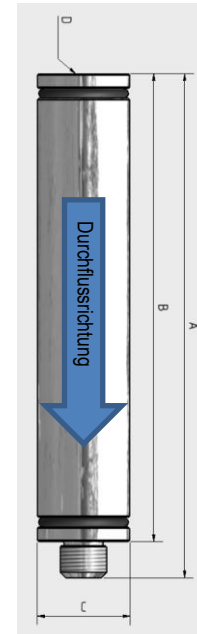

Gesamtübersicht Filtergrößen

Typ 1

Typ 2

Typ 3

Modell	Artikel Nr.	Typ	A	B	C	D	Laufzeit in Zeit	Laufzeit in Liter	Gewicht
Badfilter (DF)	04.400.40	2	105 mm	90 mm	34 mm	1/2"	2 Jahre	10'000 - 100'000 ltr.	450 g
Duschfilter (DF)	04.400.400	2	177 mm	167 mm	34 mm	1/2"	2 Jahre	10'000 - 100'000 ltr.	650 g
Trinkwasserfilter (TWF)	04.400.401	1	190 mm	163 mm	34 mm	3/8"	2 Jahre	10'000 - 100'000 ltr.	680 g
Trinkwasserfilter (EFH)	04.400.402	3	303 mm	-	60 mm	1"	2 Jahre / Analyse	100'000 - 500'000 ltr.	2.8 kg
Trinkwasserfilter (MFH)	04.400.403	3	353 mm	-	76 mm	1"	2 Jahre / Analyse	500'000 - 2'000'000 ltr.	4.2 kg
Trinkwasserfilter (GF)	04.400.40	3	530 mm	-	126 mm	1 1/2"	2 Jahre / Analyse	500'000 - 2'000'000 ltr.	10 kg

Preise in CHF

Art. Nr.	Artikel	Preis in CHF
04.400.400	KuLf-Duschfilter DF, 1/2" IG - 1/2" AG	526.50
04.400.401	KuLf-Trinkwasserfilter TWF, 3/8" IG - 3/8" AG	526.50
04.400.402	KuLf-Trinkwasserfilter EFH, 3/4" IG - 3/4" IG	3289.00
04.400.403	KuLf-Trinkwasserfilter MFH, 1" IG - 1" IG	4387.50
04.400.404	KuLf-Trinkwasserfilter GF, 2" IG - 2" IG	19500.00
Austauschfilter		
04.400.410	Austausch KuLf-Duschfilter DF	421.20
04.400.411	Austausch KuLf-Trinkwasserfilter TWF	421.20
04.400.412	Austausch KuLf-Trinkwasserfilter EFH	2631.20
04.400.413	Austausch KuLf-Trinkwasserfilter MFH	3510.00
04.400.414	Austausch KuLf-Trinkwasserfilter GF	15600.00