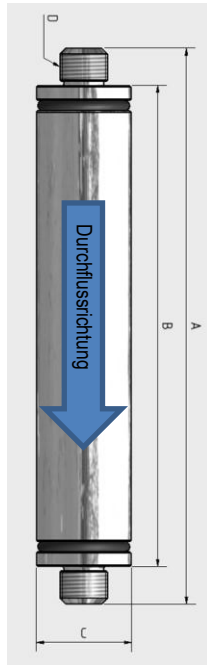

Gesamtübersicht Filtergrößen

Typ 1

Typ 2

Typ 3

Modell	Artikel Nr.	Typ	A	B	C	D	Laufzeit in Zeit	Laufzeit in Liter	Gewicht
Badfilter (DF)	04.400.40	2	105 mm	90 mm	34 mm	1/2"	2 Jahre	10'000 - 100'000 ltr.	450 g
Duschfilter (DF)	04.400.400	2	177 mm	167 mm	34 mm	1/2"	2 Jahre	10'000 - 100'000 ltr.	650 g
Trinkwasserfilter (TWF)	04.400.401	1	190 mm	163 mm	34 mm	3/8"	2 Jahre	10'000 - 100'000 ltr.	680 g
Trinkwasserfilter (EFH)	04.400.402	3	303 mm	-	60 mm	1"	2 Jahre / Analyse	100'000 - 500'000 ltr.	2.8 kg
Trinkwasserfilter (MFH)	04.400.403	3	353 mm	-	76 mm	1"	2 Jahre / Analyse	500'000 - 2'000'000 ltr.	4.2 kg
Trinkwasserfilter (GF)	04.400.40	3	530 mm	-	126 mm	1 1/2"	2 Jahre / Analyse	500'000 - 2'000'000 ltr.	10 kg

Preise in CHF

Art. Nr.	Artikel	Preis in CHF
04.400.400	KuLf-Duschfilter DF, 1/2" IG - 1/2" AG	526.50
04.400.401	KuLf-Trinkwasserfilter TWF, 3/8" IG - 3/8" AG	526.50
04.400.402	KuLf-Trinkwasserfilter EFH, 3/4" IG - 3/4" IG	3289.00
04.400.403	KuLf-Trinkwasserfilter MFH, 1" IG - 1" IG	4387.50
04.400.404	KuLf-Trinkwasserfilter GF, 2" IG - 2" IG	19500.00
Austauschfilter		
04.400.410	Austausch KuLf-Duschfilter DF	421.20
04.400.411	Austausch KuLf-Trinkwasserfilter TWF	421.20
04.400.412	Austausch KuLf-Trinkwasserfilter EFH	2631.20
04.400.413	Austausch KuLf-Trinkwasserfilter MFH	3510.00
04.400.414	Austausch KuLf-Trinkwasserfilter GF	15600.00