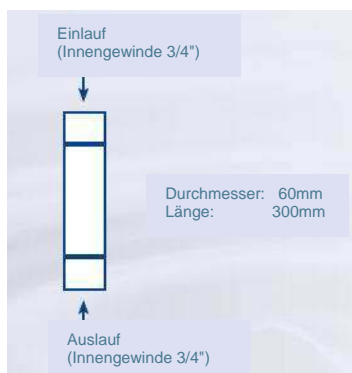

HAUSWASSERFILTER ~ KULF-EFH

Artikel	Art. Nr.	Preis
KuLf-Trinkwasserfilter EFH, 3/4" IG - 3/4" IG	04.400.402	3410.00
Austausch KuLf-Trinkwasserfilter EFH	04.400.412	2728.00