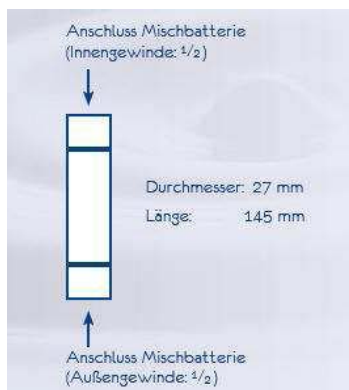

PREISLISTE KULF WASSERFILTER

DUSCHFILTER ~ KULF-DF

| Artikel | Art. Nr. | Preis |
|--|------------|--------|
| KuLf-Duschfilter DF, 1/2" IG - 1/2" AG | 04.400.400 | 680.00 |
| Austausch KuLf-Duschfilter DF | 04.400.410 | 544.00 |