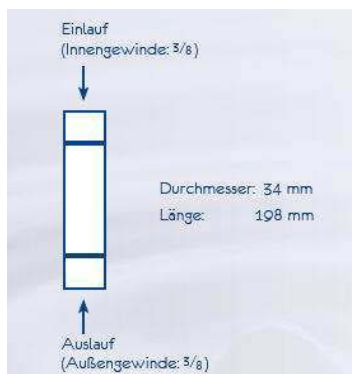

TRINKWASSERFILTER ~ KULF-TWF

Artikel	Art. Nr.	Preis
KuLf-Trinkwasserfilter TWF, 3/8" IG - 3/8" AG	04.400.401	750.00
Austausch KuLf-Trinkwasserfilter TWF	04.400.411	600.00