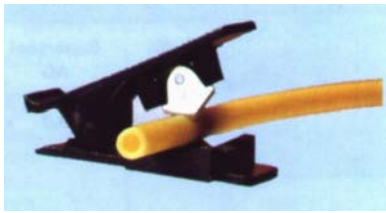

Kategorie:

Seite:

SHURflo Pumpen	=>	2
Oetiker Klemmen	=>	3
Werkzeuge / Ersatzteile / Python-Zubehör	=>	4 - 6
Minderer und Fob Stop	=>	7
Preisliste	=>	8 - 9

---

Bezeichnung	Art.-Nr.
SHURflo Pumpe für Wasser (orange) 166-250-50	11.100.001
SHURflo Pumpe für Sirup (schwarz) 166-296-28	11.100.002
SHURflo Pumpe für Bier (schwarz) 166-257-41	11.100.003

Bezeichnung	Art.-Nr.
90°-Nippel CNS 6mm, Sirup ein/aus (94-178-07)	11.900.034
90°-Nippel Pl. 6mm, Gas aus (94-178-02)	11.900.035
90°-Nippel CNS 10mm, Sirup ein/aus (94-178-18)	11.900.036
Nippel CNS 10mm, Sirup ein/aus (94-178-19)	11.900.037
T-Nippel Pl. 6mm, Gas mit Sperrventil (94-178-17)	11.900.038
90°-Nippel Pl. 6mm, Gas ein mit Sperrvent. (94-178-??)	11.900.039
Wand - Montageplatte 3er / 2212100	11.900.040
Wand - Montageplatte 2er / 2210900	11.900.041
90°-Nippel Pl. 10mm, Sirup ein/aus (94-178-01)	11.900.048
JG-Adapter Pl. 8mm, Gas (SUK-0014)	11.900.049
JG-Adapter Pl. 10mm, Gas (94-178-??)	11.900.050

Bezeichnung	Art.-Nr.
Oetiker Klemmzange	11.Oetik.1098
Oetiker Klemmzange mit Seitenschneide	11.Oetik.1099i

Bezeichnung	Art.-Nr.
Oetiker Klemme 007.0-505R 1 Ohr	11.Oetik.07.0
Oetiker Klemme 008.7-505R 1 Ohr	11.Oetik.08.7
Oetiker Klemme 010.5-505R 1 Ohr	11.Oetik.10.5
Oetiker Klemme 011.3-505R 1 Ohr	11.Oetik.11.3
Oetiker Klemme 012.3-706R 1 Ohr	11.Oetik.12.3
Oetiker Klemme 013.3-706R 1 Ohr	11.Oetik.13.3
Oetiker Klemme 013.8-706R 1 Ohr	11.Oetik.13.8
Oetiker Klemme 014.5-706R 1 Ohr	11.Oetik.14.5
Weitere Grössen siehe Preisliste oder auf Anfrage!	