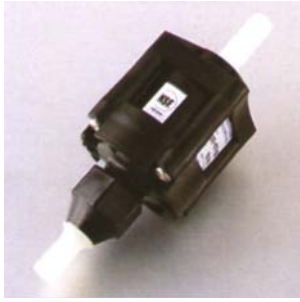

Bezeichnung	Art.-Nr.
PPP Montageband Rolle à 25m	11.900.010

Bezeichnung	Art.-Nr.
Befestigungsklammer (Python)	11.900.011

Bezeichnung	Art.-Nr.
Python-Einzug-Strumpf 50-60mm Weitere Grössen auf Anfrage!	11.900.060
Python-Einzug-Strumpf 60-70mm	11.900.062
Python-Einzug-Strumpf 70-90mm	11.900.063

Bezeichnung	Art.-Nr.
Python-Einzug-Gerät 50m, o. Rollen	11.900.061
Weitere Grössen auf Anfrage!	

Bezeichnung	Art.-Nr.
Hahnfett Klüber Tube (40g)	11.901.001

Bezeichnung	Art.-Nr.
Gelenkhakenschlüssel 60-90mm CNS	11.905.002