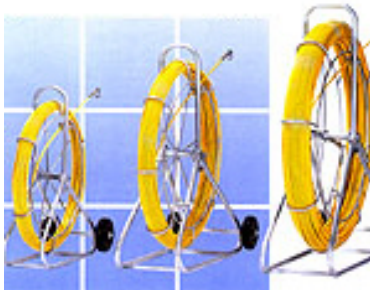

Bezeichnung	Art.-Nr.
Schneidezange für Python gross	11.900.004
Schneidezange für Python klein	11.900.012
Ersatzklinge zu Schneidezange für Python klein	11.900.013

Bezeichnung	Art.-Nr.
Schlitzmesser für Isolation	11.900.005
Ersatzklinge zu Schlitzmesser für Isolation	11.900.008

Bezeichnung	Art.-Nr.
PPP Montageband Rolle à 25m	11.900.010

Bezeichnung	Art.-Nr.
Befestigungsklammer (Python)	11.900.011

Bezeichnung	Art.-Nr.
Python-Einzug-Strumpf 50-60mm Weitere Grössen auf Anfrage!	11.900.060
Python-Einzug-Strumpf 60-70mm	11.900.062
Python-Einzug-Strumpf 70-90mm	11.900.063