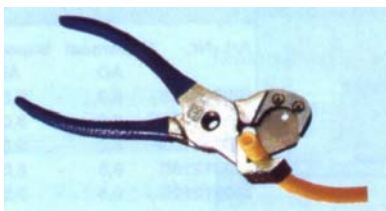

Bezeichnung	Art.-Nr.
Rohrschere (4-12mm), Kunststoff schwarz	11.900.001
Ersatzklinge zu Rohrschere (4-12mm)	11.900.006

Bezeichnung	Art.-Nr.
Rohrschere (4-28mm), Stahl	11.900.002
Ersatzklinge zu Rohrschere (4-28mm)	11.900.003
Ersatzklinge zu Rohrschere (4-22mm)	11.900.007
Rohrschere (4-22mm), Stahl	11.900.009

Bezeichnung	Art.-Nr.
Schneidezange für Python gross	11.900.004
Schneidezange für Python klein	11.900.012
Ersatzklinge zu Schneidezange für Python klein	11.900.013