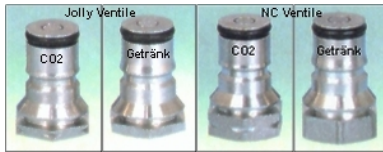

Bezeichnung	Art.-Nr.
Jolly Ventil CO2	06.900.001
Jolly Ventil Getränk	06.900.002
NC Ventil CO2	06.900.003
NC Ventil Getränk	06.900.004
Ventil CC 2-Nocken CO2	06.900.065
Ventil CC 3-Nocken Getränk	06.900.066